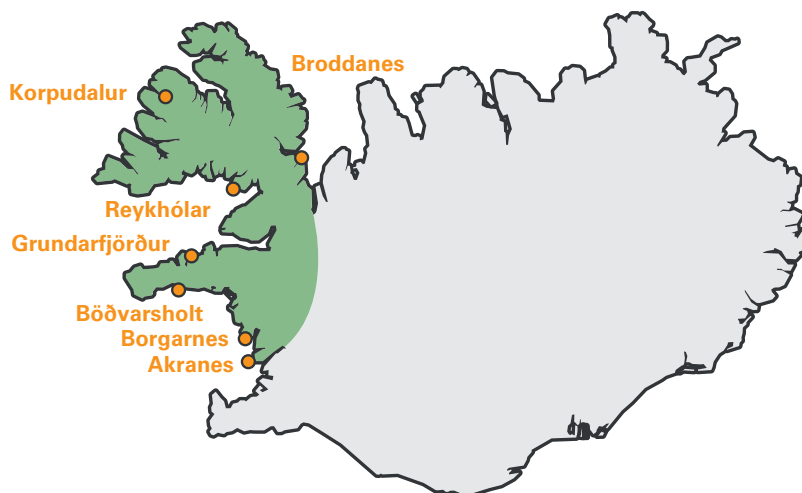

HI HOSTELS IN WEST ICELAND & WESTFJORDS

	Opening Period	Breakfast	Distance from Supermarket	Laundry Facilities	Wheelchair Access	Beds per Room	Number of Rooms	Bed Capacity
AKRANES HI HOSTEL Suðurgata 32, 300 Akranes (354) 868 3332 akranes@hostel.is 64° 18,923'N, 22° 5,209'W	All year	Yes June 1 - Aug 11	1,3 km	No	No	1 bed 2 beds 2 beds w. wc* 3 beds 3 beds w. wc* 4 beds 4 beds w. wc*	1 7 22 3 6 4 2	110
BORGARNES HI HOSTEL Borgarbraut 9-13, 310 Borgarnes (354) 437 1126 borgarnes@hostel.is 64° 32,287'N, 21° 55,267'W	All year	Yes June-Sept	1,2 km	No	Limited	2 beds 2 beds w. wc* 3 beds 4 beds 4 beds w. wc* 6 beds	11 2 2 2 1 3	63
BÖÐVARSHOLT HI HOSTEL Böðvarsholt, 356 Snæfellsbær (354) 435 6699 bodvarsholt@hostel.is 64° 50,744'N, 23° 20,270'W	May 15 - Sept 15	No	25 km	No	No	2 beds 3 beds	2 3	13
BRODDANES HI HOSTEL Broddanesskóli, 510 Strandabyggð (354) 618 1830 broddanes@hostel.is 65° 35,907'N, 21° 21,905'W	May 15 - Sept 20	No	35 km	No	No	1 bed 2 beds 4 beds 6 beds	1 5 2 1	25
GRUNDARFJÖRÐUR HI HOSTEL Hlíðarvegur 15, 350 Grundarfjörður (354) 895 6533 / 562 6533 grundarfjordur@hostel.is 64° 55,367'N, 23° 15,488'W	All year	No	350 m	Yes	No	1 bed 2 beds 4 beds	1 9 4	35
KORPUDALUR HI HOSTEL Kirkjuból, 425 Flateyri (354) 456 7808 korpudalur@hostel.is 65° 58,331'N, 23° 26,012'W	May 20 - Sept 15	Yes	20 km	Yes	No	2 beds 3 beds 4 beds	3 2 4	28
REYKHÓLAR HI HOSTEL Álftaland, 380 Reykhólar (354) 892 7558 / 863 2363 reykholar@hostel.is 65° 27,256'N, 22° 11,901'W	May 1 - Sept 30	No	300m	No	Yes	1 bed 2 beds 3 beds 4 beds 5 beds	1 5 2 2 1	30

*Room with private bathroom