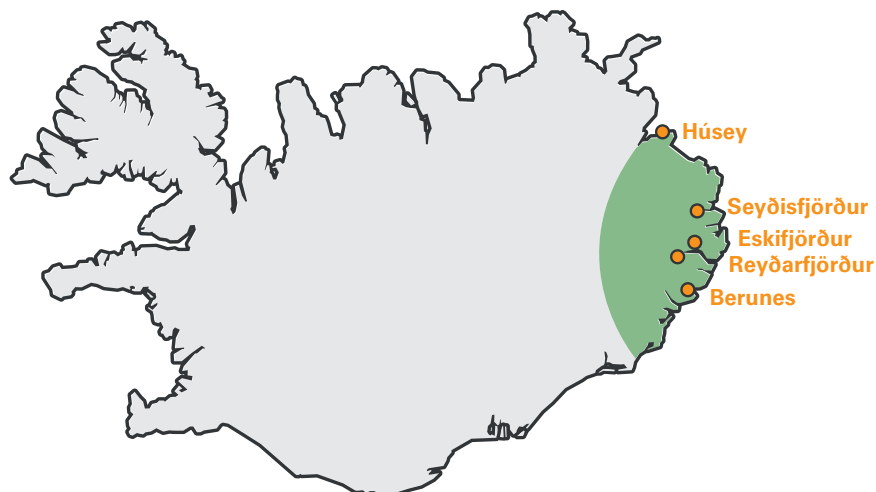

Opening Period	Breakfast	Distance from Supermarket	Laundry Facilities	Wheelchair Access	Beds per Room	Number of Rooms	Bed Capacity
BERUNES HI HOSTEL Berufjörður, 765 Djúpivogur (354) 869 7227 berunes@hostel.is 64° 41,946'N, 14° 15,277'W	April 1 - Oct 31	Yes	21/40 km	Yes	Yes	2 beds 3 beds 4 beds 4 beds w. wc* 5 beds 6 beds	8 4 2 1 1 1	51
ESKIFJÖRÐUR HI HOSTEL Strandgata 86b, 735 Eskifjörður (354) 475 1150 / 894 6606 eskifjordur@hostel.is 65° 3,887'N, 14° 0,076'W	All year 1 Jun-15 sept	Yes	500 m	No	Yes	2 beds 3 beds	8 2	22
HÚSEY HI HOSTEL Fljótsdalshérað, 701 Egilsstaðir (354) 471 3010 / 695 8832 husey@hostel.is 65° 37,961'N, 14° 16,599'W	Apr 1 - Oct 31	No	56 km	No	No	2 beds 3 beds 4 beds 5 beds 6 beds	3 1 1 1 1	24
REYÐARFJÖRÐUR HI HOSTEL Vallargerði 9/14, 730 Reyðarfjörður (354) 892 0336 reydarfjordur@hostel.is 65° 1,968'N, 14° 12,011'W	All year	Yes	1,4 km	No	Yes	1 bed 2 beds 2 beds w. wc* 3 beds 3 beds w. wc* 4 beds w. wc*	1 9 4 4 2 12	93
SEYÐISFJÖRÐUR HARBOUR HI HOSTEL Ránargata 9, 710 Seyðisfjörður (354) 611 4410 / seydisfjordur@hostel.is 65° 16.081'N, 14° 0.708'W	Apr 1 - Oct 31	No	750 m	Yes	No	2 beds 4 beds	6 1	16
SEYÐISFJÖRÐUR OLD HOSPITAL HI HOSTEL Suðurgata 8, 710 Seyðisfjörður (354) 611 4410 / seydisfjordur@hostel.is 65° 15,495'N, 14° 0,296'W	Apr 4 - Sept 20	No	300 m	Yes	No	2 beds 2 beds w. wc* 3 beds 4 beds 4 beds w. wc* 5 beds 6 beds	5 3 1 1 1 1 2	44

*Room with private bathroom